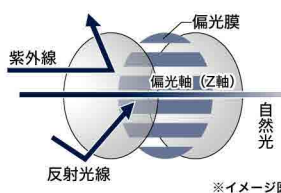

《 偏光レンズの仕組み 》