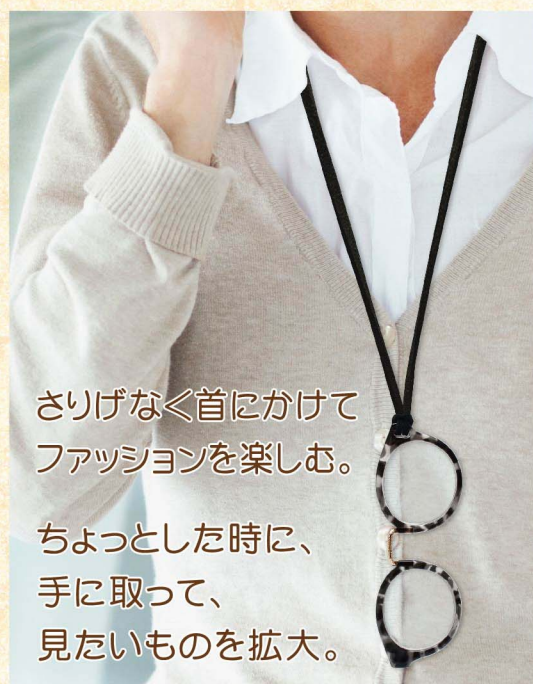

ペンダントルーペ PENDANT LOUPE

参考上代：1,500円 + 税

◆RSP-100 Col.1

MATT BLACK × SILVER
JAN : 4549411 059864

◆RSP-100 Col.2

MATT BEIGE × GOLD
JAN : 4549411 059871

◆RSP-100 Col.3

BROWN DEMI × GOLD
JAN : 4549411 059888

◆RSP-100 Col.4

BLACK DEMI × GOLD
JAN : 4549411 059895

パッケージ仕様
H:150×W:62×D:13(mm)

さりげなく首にかけて
ファッションを楽しむ。

ちょっとした時に、
手に取って、
見たいものを拡大。